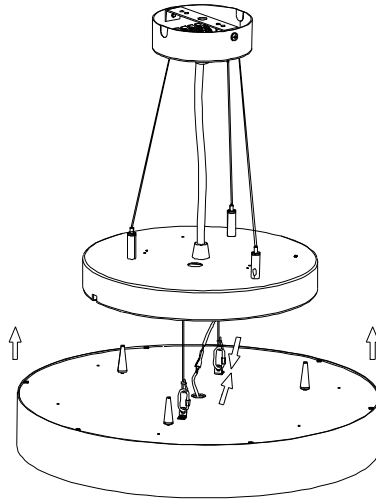

# CYLLI II PENDELKIT DALI

230V 50Hz  
IK08 IP20  
-20°C/+50°C

EN60598/CEM2001/108/CE

1

2

3

4

5