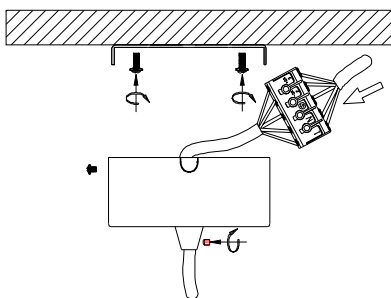

CARDI
Belysning från Elektroskandia

CYLLI II PENDELKIT DALI

230V 50Hz
IK08 IP20
-20°C/+50°C

EN60598/CEM2001/108/CE

1

2

3

4

5

6

7

8

9

Produkter märkta med denna symbol ska vid slutet av sin livslängd alltid levereras till en återvinningsstation och får inte slängas i hushållsoporna.

www.cardi.se

CARDI
Belysning från Elektroskandia