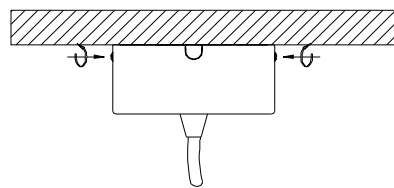

CARDI
Belysning från Elektroskandia

CYLLI II PENDELKIT DALI

230V 50Hz
IK08 IP20
-20°C/+50°C

EN60598/CEM2001/108/CE

1

2

3

4

5

6

7

8

9

Produkter märkta med denna symbol ska vid slutet av sin livslängd alltid levereras till en återvinningsstation och får inte slängas i hushållsoporna.

www.cardi.se

CARDI
Belysning från Elektroskandia